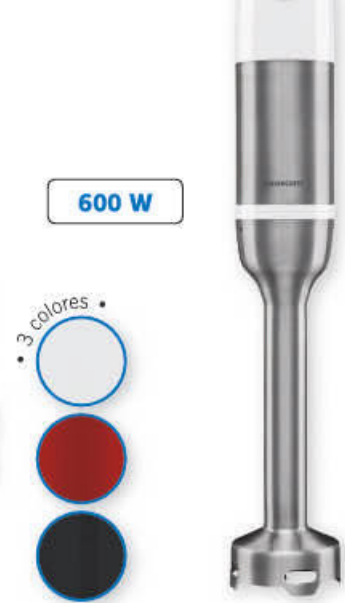

SILVERCREST®
KITCHEN TOOLS

Batidora de brazo

19.99
/ud

- Velocidad regulable continua de 1 a 6 y botón turbo.
- Longitud del cable: aprox. 150 cm.