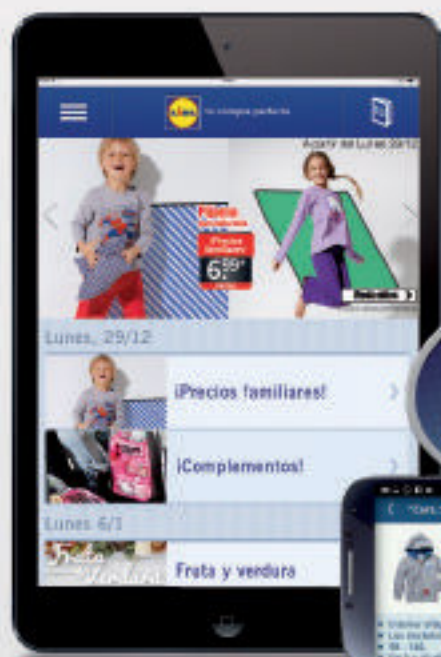

-20%
1.49
1.19
/ud
Oferta válida del 5/2 al 7/2

#LidlEsBio

Precios no incluyen decoración. *Este artículo no figura en nuestro surtido habitual. El diseño de los envases puede variar. Prohibida la venta de bebidas alcohólicas a menores de 18 años.

F - NR/VM/BAL - 5/2018

21

CON LA APP DE LIDL TE RECORDAMOS TODAS LAS OFERTAS

Disponible para:

¡RECUERDA!
PRECIOS COMPARADOS EN
TU LISTA DE PRODUCTOS

Conoce más en:

SÍGUENOS EN:

**tu compra
perfecta**